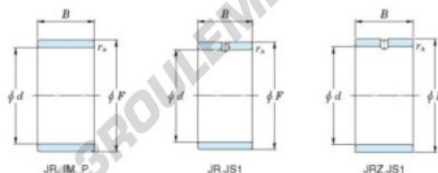

## Bague intérieure JR120X135X45-JTEKT - JR120X135X45-JTEKT

<https://www.123roulement.ch/roulement-palier/roulement-aiguilles/bague-interieure/jr120x135x45-jtekt>

Boundary dimensions

Metric series

Bearing No.	Boundary dimensions(mm)			
	d	F	B	rs
JR120x135x45	120	135	45	1,1

### CARACTÉRISTIQUES PRODUIT

Marque	JTEKT
N° Ean13	3616060801180
Diam. intérieur	120 mm
Diam. extérieur	135 mm
Epaisseur	45 mm
Type	JR
Conditionnement	1

[contact@123roulement.ch](mailto:contact@123roulement.ch)