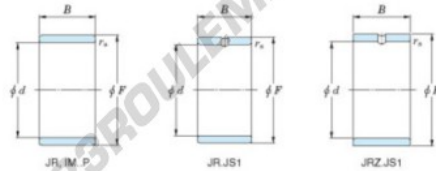

Bague intérieure JR130X145X35-JTEKT - JR130X145X35-JTEKT

<https://www.123roulement.ch/roulement-palier/roulement-aiguilles/bague-interieure/jr130x145x35-jtekt>

Boundary dimensions

Metric series

Bearing No.	Boundary dimensions(mm)			
	d	F	B	rs
JR130x145x35	130	145	35	1,1

CARACTÉRISTIQUES PRODUIT

Marque	JTEKT
N° Ean13	3616060801197
Diam. intérieur	130 mm
Diam. extérieur	145 mm
Epaisseur	35 mm
Type	JR
Conditionnement	1

contact@123roulement.ch

+33 359 36 04 90

CRT4 de Lesquin 60 Rue Du Haut De Sainghin 59273 Fretin FRANCE