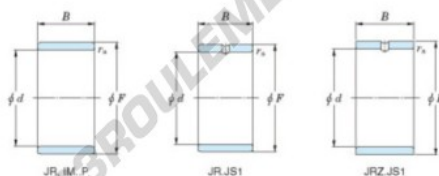

Bague intérieure JR160X175X40-JTEKT - JR160X175X40-JTEKT

<https://www.123roulement.ch/roulement-palier/roulement-aiguilles/bague-interieure/jr160x175x40-jtekt>

Boundary dimensions

Metric series

Bearing No.	Boundary dimensions(mm)			
	d	F	B	rs
JR160x175x40	160	175	40	1,1

CARACTÉRISTIQUES PRODUIT

Marque	JTEKT
N° Ean13	3616060801241
Diam. intérieur	160 mm
Diam. extérieur	175 mm
Épaisseur	40 mm
Type	JR
Conditionnement	1

contact@123roulement.ch

+33 359 36 04 90

CRT4 de Lesquin 60 Rue Du Haut De Sainghin 59273 Fretin FRANCE