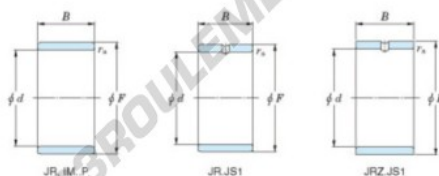

Bague intérieure JR160X175X40-JTEKT - JR160X175X40-JTEKT

<https://www.123roulement.ch/roulement-palier/roulement-aiguilles/bague-interieure/jr160x175x40-jtekt>

Boundary dimensions

Metric series

Bearing No.	Boundary dimensions(mm)			
	d	F	B	rs
JR160x175x40	160	175	40	1,1

CARACTÉRISTIQUES PRODUIT

Marque	JTEKT
N° Ean13	3616060801241
Diam. intérieur	160 mm
Diam. intérieur	6.299" inch
Diam. extérieur	175 mm
Diam. extérieur	6.89" inch
Epaisseur	40 mm
Epaisseur	1.575" inch
Type	JR
Conditionnement	1