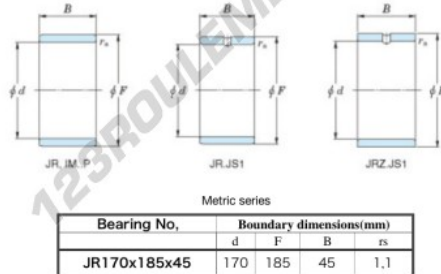

## Bague intérieure JR170X185X45-JTEKT - JR170X185X45-JTEKT

<https://www.123roulement.ch/roulement-palier/roulement-aiguilles/bague-interieure/jr170x185x45-jtekt>

Boundary dimensions

### CARACTÉRISTIQUES PRODUIT

Marque	JTEKT
N° Ean13	3616060801258
Diam. intérieur	170 mm
Diam. extérieur	185 mm
Epaisseur	45 mm
Type	JR
Conditionnement	1

[contact@123roulement.ch](mailto:contact@123roulement.ch)