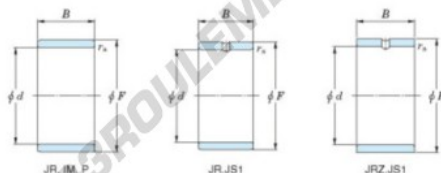

Bague intérieure JR180X195X45-JTEKT - JR180X195X45-JTEKT

<https://www.123roulement.ch/roulement-palier/roulement-aiguilles/bague-interieure/jr180x195x45-jtekt>

Boundary dimensions

Metric series

Bearing No.	Boundary dimensions(mm)			
	d	F	B	rs
JR180x195x45	180	195	45	1,1

CARACTÉRISTIQUES PRODUIT

Marque	JTEKT
N° Ean13	3616060801265
Diam. intérieur	180 mm
Diam. extérieur	195 mm
Épaisseur	45 mm
Type	JR
Conditionnement	1

contact@123roulement.ch

+33 359 36 04 90

CRT4 de Lesquin 60 Rue Du Haut De Sainghin 59273 Fretin FRANCE