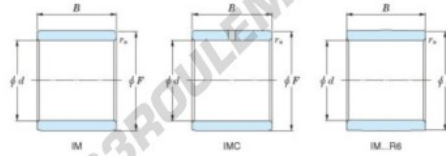

Bague intérieure IM-19020-JTEKT - IM-19020-JTEKT

<https://www.123roulement.ch/roulement-palier/roulement-aiguilles/bague-interieure/im-19020-jtekt>

Boundary dimensions

Metric combined

Bearing No.	Boundary dimensions(mm)			
	d	F	B	rs
IM 19020	20	25	27.5	0.35

CARACTÉRISTIQUES PRODUIT

Marque	JTEKT
N° Ean13	3616060801296
Diam. intérieur	20 mm
Diam. extérieur	25 mm
Épaisseur	27.5 mm
Type	IM...P
Conditionnement	1

contact@123roulement.ch

+33 359 36 04 90

CRT4 de Lesquin 60 Rue Du Haut De Sainghin 59273 Fretin FRANCE