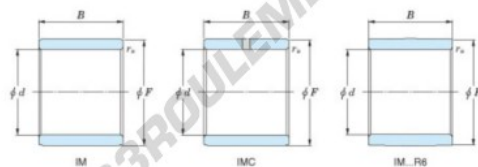

Bague intérieure IM-20635-JTEKT - IM-20635-JTEKT

<https://www.123roulement.ch/roulement-palier/roulement-aiguilles/bague-interieure/im-20635-jtekt>

Boundary dimensions

Metric combined

Bearing No.	d	Boundary dimensions(mm)		
		F	B	rs
IM 20635	35	40	32	0,35

CARACTÉRISTIQUES PRODUIT

Marque	JTEKT
N° Ean13	3616060801364
Diam. intérieur	35 mm
Diam. extérieur	40 mm
Epaisseur	32 mm
Type	IM...P
Conditionnement	1

contact@123roulement.ch

+33 359 36 04 90

CRT4 de Lesquin 60 Rue Du Haut De Sainghin 59273 Fretin FRANCE