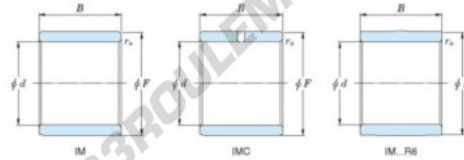

Bague intérieure IM-19040-JTEKT - IM-19040-JTEKT

<https://www.123roulement.ch/roulement-palier/roulement-aiguilles/bague-interieure/im-19040-jtekt>

Boundary dimensions

Metric combined

Bearing No.	Boundary dimensions(mm)			
	d	D	B	rs
IM 19040	40	45	27,5	0,35

CARACTÉRISTIQUES PRODUIT

Marque	JTEKT
N° Ean13	3616060801371
Diam. intérieur	40 mm
Diam. extérieur	45 mm
Epaisseur	27.5 mm
Type	IM...P
Conditionnement	1

contact@123roulement.ch

+33 359 36 04 90

CRT4 de Lesquin 60 Rue Du Haut De Sainghin 59273 Fretin FRANCE