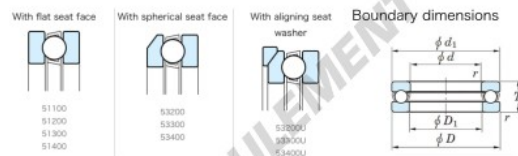

## Butée à billes 51108-JTEKT - 51108-JTEKT

<https://www.123roulement.ch/roulement-palier/roulement-bille/butee/51108-jtekt>

Tapered Ball Bearings - Single Direction									
Bearing No.	Boundary dimensions (mm)			Basic load ratings (kN)	Fatigue load		Limiting		
	d	D	T		C <sub>10</sub>	C <sub>90</sub>	Speed (rpm) - 1	Speed (rpm) - 10	
51108	40	60	13	0.6	33.6	62.8	2.85	3400	

## CARACTÉRISTIQUES PRODUIT

Marque	JTEKT
N° Ean13	4549250134715
Diam. intérieur	40 mm
Diam. extérieur	60 mm
Epaisseur	13 mm
Vitesse limite	3400 rpm
Charge dynamique	33.6 kN
Charge statique	62.8 kN
Conditionnement	1