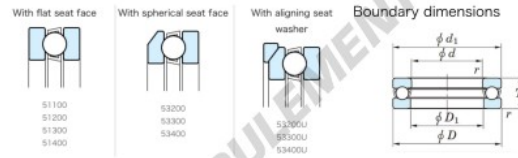

Butée à billes 51112-JTEKT - 51112-JTEKT

<https://www.123roulement.ch/roulement-palier/roulement-bille/butee/51112-jtekt>

Thrust Ball Bearings - Single Direction

Bearing No.	Boundary dimensions (mm)				Basic load ratings (kN)		Fatigue load limit (kN)	Limiting speed (min ⁻¹)
	d	D	T	r	C ₀	C ₁₀		
51112	60	85	17	1	51.8	113	5.1	2600

CARACTÉRISTIQUES PRODUIT

Marque	JTEKT
N° Ean13	4549250134753
Diam. intérieur	60 mm
Diam. intérieur	2.362" inch
Diam. extérieur	85 mm
Diam. extérieur	3.346" inch
Epaisseur	17 mm
Epaisseur	0.669" inch
Vitesse limite	2600 rpm
Charge dynamique	51.8 kN
Charge statique	113 kN
Conditionnement	1