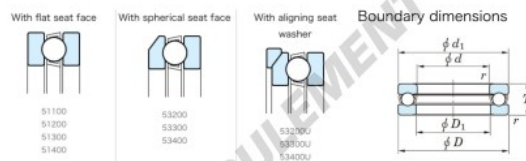

Butée à billes 51412-JTEKT - 51412-JTEKT

<https://www.123roulement.ch/roulement-palier/roulement-bille/butee/51412-jtekt>

Thrust Ball Bearings - Single Direction

Bearing No.	Boundary dimensions (mm)				Basic load ratings (kN)		Limiting speeds (rpm)	
	d	D	B	r	C ₀	C	n ₀	n
51412	60	130	51	1.5	267	437	19.7	1100

CARACTÉRISTIQUES PRODUIT

Marque	JTEKT
N° Ean13	4549250135774
Diam. intérieur	60 mm
Diam. intérieur	2.362" inch
Diam. extérieur	130 mm
Diam. extérieur	5.118" inch
Epaisseur	51 mm
Epaisseur	2.008" inch
Vitesse limite	1100 rpm
Charge dynamique	267 kN
Charge statique	437 kN
Conditionnement	1