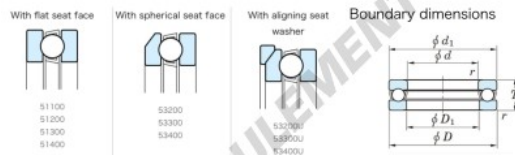

Butée à billes 51416-JTEKT - 51416-JTEKT

<https://www.123roulement.ch/roulement-palier/roulement-bille/butee/51416-jtekt>

Bearing No.	Boundary dimensions(mm)				Basic load ratings(kN)		Fatigue load limit(kN)		Limiting speed(rpm)
	d	D	T	mm	C ₀	C ₁₀	C ₉₀		
51416	80	170	68	2.1	337	621	25.1	810	

CARACTÉRISTIQUES PRODUIT

Marque	JTEKT
N° Ean13	4549250135828
Diam. intérieur	80 mm
Diam. extérieur	170 mm
Epaisseur	68 mm
Vitesse limite	810 rpm
Charge dynamique	337 kN
Charge statique	621 kN
Conditionnement	1