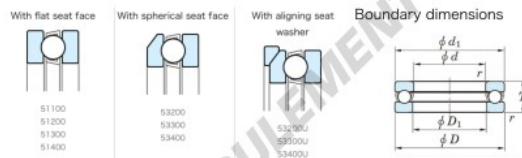

Butée à billes 51418-JTEKT - 51418-JTEKT

<https://www.123roulement.ch/roulement-palier/roulement-bille/butee/51418-jtekt>

Thrust Ball Bearings - Single Direction

Bearing No.	Boundary dimensions (mm)				Basic load ratings (kN)		Fatigue load limit (kN)	Limiting speed (min ⁻¹) Grease lub.
	d	D	B	r	C ₀	C		
51418	90	190	77	2.1	409	826	31.5	710

CARACTÉRISTIQUES PRODUIT

Marque	JTEKT
N° Ean13	4549250135859
Diam. intérieur	90 mm
Diam. extérieur	190 mm
Epaisseur	77 mm
Vitesse limite	710 rpm
Charge dynamique	409 kN
Charge statique	826 kN
Conditionnement	1