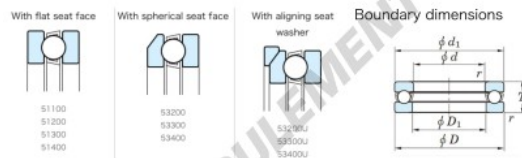

Butée à billes 51232-JTEKT - 51232-JTEKT

<https://www.123roulement.ch/roulement-palier/roulement-bille/butee/51232-jtekt>

Thrust Ball Bearings - Single Direction

Bearing No.	Bore/diameter classification				Basic load ratings(kN)		Fatigue load limit(kN)	Limiting speed(min-1)
	d	d1	B	B1	C0	C1	C0	Grease lub.
51232	160	225	51	1.5	279	718	20.4	810

CARACTÉRISTIQUES PRODUIT

Marque	JTEKT
N° Ean13	4549250135392
Diam. intérieur	160 mm
Diam. extérieur	225 mm
Epaisseur	51 mm
Vitesse limite	810 rpm
Charge dynamique	279 kN
Charge statique	718 kN
Conditionnement	1