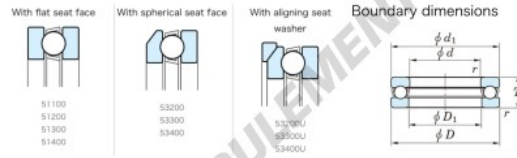

Butée à billes 51240-JTEKT - 51240-JTEKT

<https://www.123roulement.ch/roulement-palier/roulement-bille/butee/51240-jtekt>

Thrust Ball Bearings - Single Direction									
Bearing No.	Boundary dimensions (mm)				Basic load ratings (kN)		Fatigue load limit (kN)		Limiting speed (min-1)
	d	D	T	r	C0	C10	C90	Speed (min-1)	
51240	200	280	62	2	392	1110	32.2	620	

CARACTÉRISTIQUES PRODUIT

Marque	JTEKT
N° Ean13	3616060802941
Diam. intérieur	200 mm
Diam. extérieur	280 mm
Epaisseur	62 mm
Vitesse limite	620 rpm
Charge dynamique	392 kN
Charge statique	1110 kN
Conditionnement	1