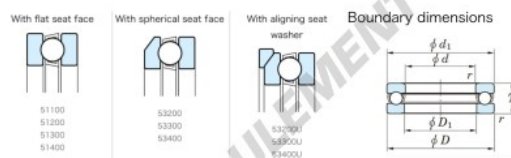

Butée à billes 51252-JTEKT - 51252-JTEKT

<https://www.123roulement.ch/roulement-palier/roulement-bille/butee/51252-jtekt>

Bearing No.	Boundary dimensions(mm)			TYP	CR	COR	Basic load ratings(kN)	Fatigue load life (10 ⁶ rev)	Limiting speed(m/min)
	d	D	T						
51252	260	360	79	2.1	556	1880	48.1	490	

CARACTÉRISTIQUES PRODUIT

Marque	JTEKT
N° Ean13	3616060803016
Diam. intérieur	260 mm
Diam. extérieur	360 mm
Epaisseur	79 mm
Vitesse limite	490 rpm
Charge dynamique	556 kN
Charge statique	1880 kN
Conditionnement	1