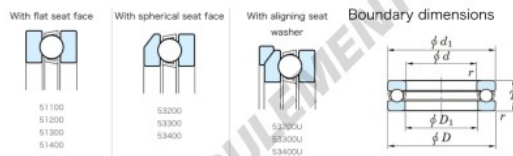

Butée à billes 53306-JTEKT - 53306-JTEKT

<https://www.123roulement.ch/roulement-palier/roulement-bille/butee/53306-jtekt>

Thrust Ball Bearings - Single Direction

Bearing No.	Boundary dimensions (mm)				Basic load ratings (kN)		Fatigue load	Limiting
	d	D	T	D1	C0	C0k	(kN) (rpm)	speed (min-1)
53306	30	60	22.6	1	53.5	78.7	3.55	2700

CARACTÉRISTIQUES PRODUIT

Marque	JTEKT
N° Ean13	3616060803207
Diam. intérieur	30 mm
Diam. extérieur	60 mm
Epaisseur	22.6 mm
Vitesse limite	2700 rpm
Charge dynamique	53.5 kN
Charge statique	78.7 kN
Conditionnement	1