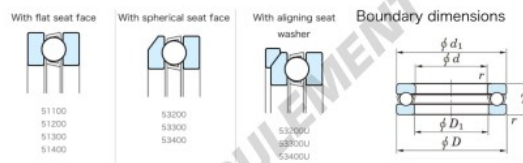

Butée à billes 53307-JTEKT - 53307-JTEKT

<https://www.123roulement.ch/roulement-palier/roulement-bille/butee/53307-jtekt>

Thrust Ball Bearings - Single Direction

Bearing No.	Boundary dimensions(mm)				Basic load ratings(kN)		Fatigue load	Limiting
	d	D	T	t	C ₀	C ₁₀	lim(kN)	speed(r/min)
53307	35	68	25.6	1	69.3	105	4.75	2400

CARACTÉRISTIQUES PRODUIT

Marque	JTEKT
N° Ean13	3616060803238
Diam. intérieur	35 mm
Diam. intérieur	1.378" inch
Diam. extérieur	68 mm
Diam. extérieur	2.677" inch
Epaisseur	25.6 mm
Epaisseur	1.008" inch
Vitesse limite	2400 rpm
Charge dynamique	69.3 kN
Charge statique	105 kN
Conditionnement	1