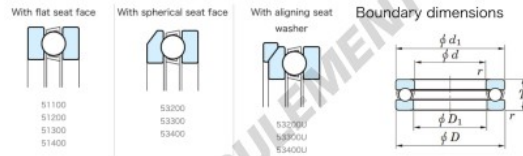

## Butée à billes 53411-JTEKT - 53411-JTEKT

<https://www.123roulement.ch/roulement-palier/roulement-bille/butee/53411-jtekt>

Thin Ball Bearings - Single Direction

| Bearing No. | Boundary dimensions(mm) |     |      |     | Basic load ratings(kN) |     | Fatigue load limit(kN) | Limiting speed(rpm) |
|-------------|-------------------------|-----|------|-----|------------------------|-----|------------------------|---------------------|
|             | d                       | D   | B    | r   | C <sub>0</sub>         | C   | lim                    |                     |
| 53411       | 55                      | 120 | 50.5 | 1.5 | 223                    | 359 | 19.2                   | 1000                |

## CARACTÉRISTIQUES PRODUIT

|                  |               |
|------------------|---------------|
| Marque           | JTEKT         |
| N° Ean13         | 3616060803368 |
| Diam. intérieur  | 55 mm         |
| Diam. extérieur  | 120 mm        |
| Epaisseur        | 50.5 mm       |
| Vitesse limite   | 1200 rpm      |
| Charge dynamique | 223 kN        |
| Charge statique  | 359 kN        |
| Conditionnement  | 1             |