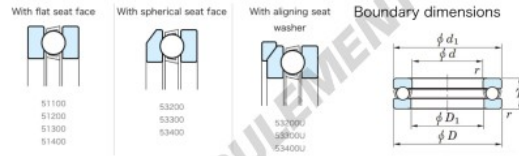

## Butée à billes 53212-JTEKT - 53212-JTEKT

<https://www.123roulement.ch/roulement-palier/roulement-bille/butee/53212-jtekt>

Thrust Ball Bearings - Single Direction

Bearing No.	Boundary dimensions(mm)				Basic load ratings(kN)		Fatigue load limit(kN) Ca	Limiting speed(min-1) Grease oil
	d	D	T	rmax	Ca	C0a		
53212	60	95	28	1	92	179	8.65	1900

## CARACTÉRISTIQUES PRODUIT

Marque	JTEKT
N° Ean13	3616060803375
Diam. intérieur	60 mm
Diam. extérieur	95 mm
Épaisseur	28 mm
Vitesse limite	1900 rpm
Charge dynamique	92 kN
Charge statique	179 kN
Conditionnement	1