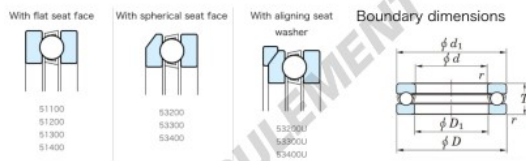

Butée à billes 53413-JTEKT - 53413-JTEKT

<https://www.123roulement.ch/roulement-palier/roulement-bille/butee/53413-jtekt>

Thrust Ball Bearings - Single Direction

Bearing No.	Boundary dimensions(mm)				Basic load ratings(kN)		Fatigue load limit(kN)	Limiting speed(rpm-1)
	d	D	B	r	C ₀	C	C ₁₀	rpm
53413	65	140	60.2	2	290	493	22	1000

CARACTÉRISTIQUES PRODUIT

Marque	JTEKT
N° Ean13	3616060803429
Diam. intérieur	65 mm
Diam. extérieur	140 mm
Epaisseur	60.2 mm
Vitesse limite	1000 rpm
Charge dynamique	290 kN
Charge statique	493 kN
Conditionnement	1