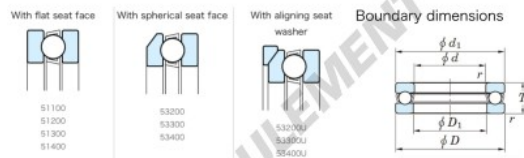

Butée à billes 53338-JTEKT - 53338-JTEKT

<https://www.123roulement.ch/roulement-palier/roulement-bille/butee/53338-jtekt>

Bearing No.	Boundary dimensions (mm)				Basic load ratings (kN)		Fatigue load limit (kN)	Limiting speed (min-1)
	d	D	T	mm	C ₀	C	rpm	
53338	190	320	111	4	679	1950	56.3	440

CARACTÉRISTIQUES PRODUIT

Marque	JTEKT
N° Ean13	3616060803580
Diam. intérieur	190 mm
Diam. extérieur	320 mm
Epaisseur	111 mm
Vitesse limite	440 rpm
Charge dynamique	679 kN
Charge statique	1950 kN
Conditionnement	1