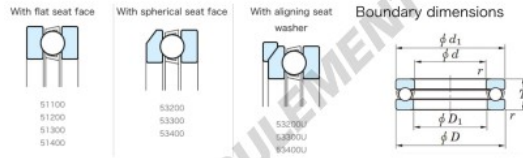

Butée à billes 53340-JTEKT - 53340-JTEKT

<https://www.123roulement.ch/roulement-palier/roulement-bille/butee/53340-jtekt>

Tilted Ball Bearings - Single Direction

Bearing No.	Boundary dimensions(mm)					Basic load ratings(kN)		Fatigue load limit(kN)	Limiting speed(rpm-1) (min-max)
	d	D	T	rmax	r	C ₀	C _{0a}	C ₁₀	
53340	200	340	118.4	4	745	2220	61.1	400	

CARACTÉRISTIQUES PRODUIT

Marque	JTEKT
N° Ean13	3616060803603
Diam. intérieur	200 mm
Diam. extérieur	340 mm
Epaisseur	118.4 mm
Vitesse limite	420 rpm
Charge dynamique	745 kN
Charge statique	2220 kN
Conditionnement	1