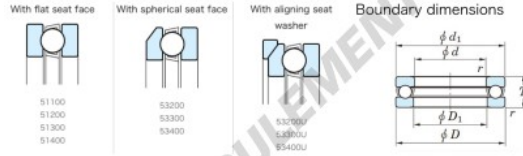

Butée à billes 53307U-JTEKT - 53307U-JTEKT

<https://www.123roulement.ch/roulement-palier/roulement-bille/butee/53307u-jtekt>

Tilted Ball Bearings - Single Direction

Bearing No.	Boundary dimensions [mm]				Basic load ratings [kN]		Fatigue load limit [kN]	Limiting speed [rpm]
	d	D	T	ITR1	C0	C0s	(Im)2000	(Im)2000
53307U	35	68	28	1	69.3	103	4.75	2400

CARACTÉRISTIQUES PRODUIT

Marque	JTEKT
N° Ean13	3616060803801
Diam. intérieur	35 mm
Diam. extérieur	68 mm
Épaisseur	28 mm
Vitesse limite	2400 rpm
Charge dynamique	69.3 kN
Charge statique	105 kN
Conditionnement	1