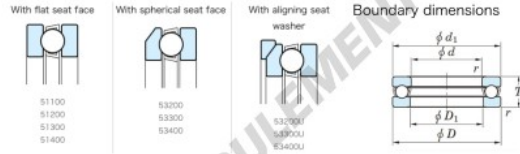

## Butée à billes 53308U-JTEKT - 53308U-JTEKT

<https://www.123roulement.ch/roulement-palier/roulement-bille/butee/53308u-jtekt>

Thrust Ball Bearings - Single Direction										
Bearing No.	Boundary dimensions (mm)					Basic load ratings (kN)		Fatigue load limit (kN)	Limiting speed (rpm) - 1000000	Limiting speed (rpm) - 1000000
	d	d <sub>3</sub>	T	mm	mm	C <sub>0</sub>	C	C <sub>0</sub>	rpm	
53308U	40	78	31	1		86.6	135	6.05	2100	

## CARACTÉRISTIQUES PRODUIT

Marque	JTEKT
N° Ean13	3616060803832
Diam. intérieur	40 mm
Diam. extérieur	78 mm
Epaisseur	31 mm
Vitesse limite	2100 rpm
Charge dynamique	86.6 kN
Charge statique	135 kN
Conditionnement	1