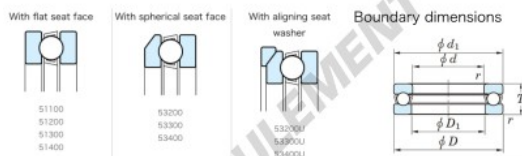

## Butée à billes 53409U-JTEKT - 53409U-JTEKT

<https://www.123roulement.ch/roulement-palier/roulement-bille/butee/53409u-jtekt>

Thrust Ball Bearings - Single Direction

Bearing No.	Boundary dimensions(mm)				Basic load ratings(kN)		Fatigue load limit(kN)	Limiting speed(min-1)
	d	D	T	mm	C <sub>0</sub>	C		
53409U	45	100	46	1.1	162	242	10.0	1500

## CARACTÉRISTIQUES PRODUIT

Marque	JTEKT
N° Ean13	3616060803870
Diam. intérieur	45 mm
Diam. extérieur	100 mm
Epaisseur	46 mm
Vitesse limite	1500 rpm
Charge dynamique	162 kN
Charge statique	242 kN
Conditionnement	1