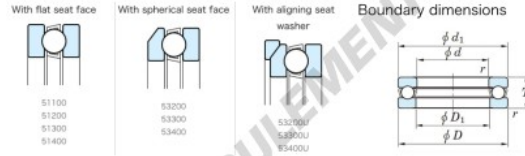

Butée à billes 53310U-JTEKT - 53310U-JTEKT

<https://www.123roulement.ch/roulement-palier/roulement-bille/butee/53310u-jtekt>

Thrust Ball Bearings - Single Direction

Bearing No.	Boundary dimensions (mm)				Basic load ratings (kN)		Fatigue load limit (kN)	Limiting speed (min-1)
	d	D	B	r	C ₀	C		
53310U	50	95	37	1.1	121	202	9.1	1800

CARACTÉRISTIQUES PRODUIT

Marque	JTEKT
N° Ean13	3616060803894
Diam. intérieur	50 mm
Diam. extérieur	95 mm
Epaisseur	37 mm
Vitesse limite	1800 rpm
Charge dynamique	121 kN
Charge statique	202 kN
Conditionnement	1