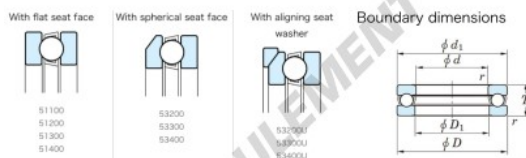

Butée à billes 53216U-JTEKT - 53216U-JTEKT

<https://www.123roulement.ch/roulement-palier/roulement-bille/butee/53216u-jtekt>

Thin Wall Ball Bearings - Single Direction

Bearing No.	Boundary dimensions(mm)				Basic load ratings(kN)		Fatigue load limit(kN)	Limiting speed(rpm)-1) Grade 1.0
	d	D	t	r	C ₀	C ₀₂		
53216U	80	115	33	1	66.1	218	9.80	1700

CARACTÉRISTIQUES PRODUIT

Marque	JTEKT
N° Ean13	3616060804068
Diam. intérieur	80 mm
Diam. extérieur	115 mm
Epaisseur	33 mm
Vitesse limite	1700 rpm
Charge dynamique	98.1 kN
Charge statique	218 kN
Conditionnement	1