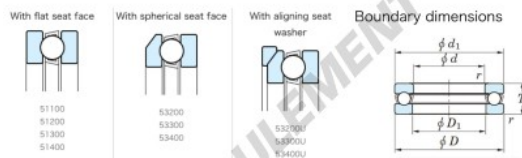

Butée à billes 53320U-JTEKT - 53320U-JTEKT

<https://www.123roulement.ch/roulement-palier/roulement-bille/butee/53320u-jtekt>

Thick Ball Bearings - Single Direction

Bearing No.	Boundary dimensions (mm)				Basic load ratings (kN)		Fatigue load	Limiting
	d	D	T	d ₁	C ₀	C	lim (kN)	speed (min-1) (DIN 62191)
53320U	100	170	64	1.5	296	990	23.2	940

CARACTÉRISTIQUES PRODUIT

Marque	JTEKT
N° Ean13	3616060804167
Diam. intérieur	100 mm
Diam. extérieur	170 mm
Epaisseur	64 mm
Vitesse limite	940 rpm
Charge dynamique	296 kN
Charge statique	595 kN
Conditionnement	1