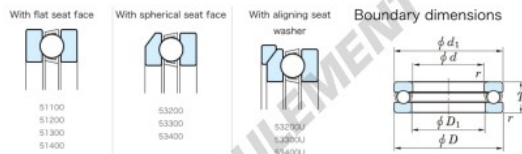

## Butée à billes 53232U-JTEKT - 53232U-JTEKT

<https://www.123roulement.ch/roulement-palier/roulement-bille/butee/53232u-jtekt>

Tapered Ball Bearings - Single Direction

Bearing No.	Boundary dimensions(mm)				Basic load ratings(kN)		Fatigue load	Limiting
	d	D	T	mmf1	C <sub>0</sub>	C <sub>01</sub>	(kN)(kg)	speed(rpm)-1) Din/ISO
53232U	160	225	61	1.5	279	718	23.4	810

### CARACTÉRISTIQUES PRODUIT

Marque	JTEKT
N° Ean13	3616060804624
Diam. intérieur	160 mm
Diam. extérieur	225 mm
Epaisseur	61 mm
Vitesse limite	810 rpm
Charge dynamique	279 kN
Charge statique	718 kN
Conditionnement	1