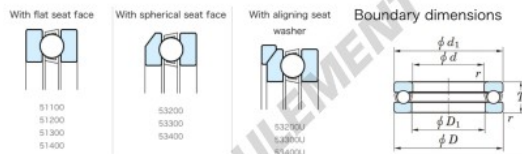

Butée à billes 53232U-JTEKT - 53232U-JTEKT

<https://www.123roulement.ch/roulement-palier/roulement-bille/butee/53232u-jtekt>

Thrust Ball Bearings - Single Direction

Bearing No.	Boundary dimensions(mm)				Basic load ratings(kN)		Fatigue load limit(kN)	Limiting speed(rpm-1) Dynamic
	d	D	T	mmf1	C0	C0a		
53232U	160	225	61	1.5	279	718	23.4	810

CARACTÉRISTIQUES PRODUIT

Marque	JTEKT
N° Ean13	3616060804624
Diam. intérieur	160 mm
Diam. extérieur	225 mm
Epaisseur	61 mm
Vitesse limite	810 rpm
Charge dynamique	279 kN
Charge statique	718 kN
Conditionnement	1