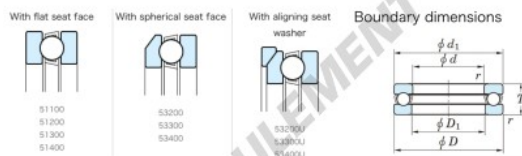

## Butée à billes 53232U-JTEKT - 53232U-JTEKT

<https://www.123roulement.ch/roulement-palier/roulement-bille/butee/53232u-jtekt>

Bearing No.	Boundary dimensions(mm)				Basic load ratings(kN)		Fatigue load limit(kN)	Limiting speed(rpm-1) Dynamic
	d	D	T	mmf1	C0	C0a	23.4	
53232U	160	225	61	1.5	279	718	23.4	810

## CARACTÉRISTIQUES PRODUIT

Marque	JTEKT
N° Ean13	3616060804624
Diam. intérieur	160 mm
Diam. extérieur	225 mm
Epaisseur	61 mm
Vitesse limite	810 rpm
Charge dynamique	279 kN
Charge statique	718 kN
Conditionnement	1