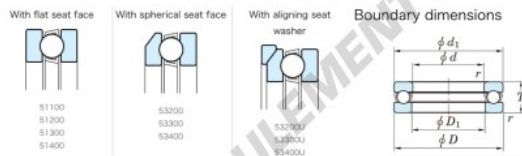

Butée à billes 53232U-JTEKT - 53232U-JTEKT

<https://www.123roulement.ch/roulement-palier/roulement-bille/butee/53232u-jtekt>

Bearing No.	Boundary dimensions (mm)				Basic load ratings (kN)		Fatigue load	Limiting
	d	D	T	mm)1	C ₀	C ₀₁	(kN)(kN)	speed (rpm)(-1) Din/rev.min
53232U	160	225	61	1.5	279	718	23.4	810

CARACTÉRISTIQUES PRODUIT

Marque	JTEKT
N° Ean13	3616060804624
Diam. intérieur	160 mm
Diam. extérieur	225 mm
Epaisseur	61 mm
Vitesse limite	810 rpm
Charge dynamique	279 kN
Charge statique	718 kN
Conditionnement	1