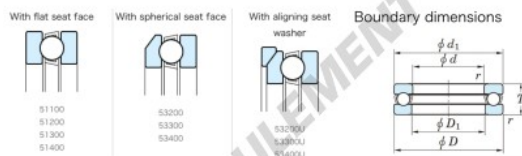

Butée à billes 53232U-JTEKT - 53232U-JTEKT

<https://www.123roulement.ch/roulement-palier/roulement-bille/butee/53232u-jtekt>

Bearing No.	Boundary dimensions (mm)				Basic load ratings (kN)		Fatigue load	Limiting
	d	D	T	mmf1	C ₀	C ₀₁	limit (rpm) (1) (DIN 62191)	
53232U	160	225	61	1.5	279	718	23.4 810	

CARACTÉRISTIQUES PRODUIT

Marque	JTEKT
N° Ean13	3616060804624
Diam. intérieur	160 mm
Diam. extérieur	225 mm
Epaisseur	61 mm
Vitesse limite	810 rpm
Charge dynamique	279 kN
Charge statique	718 kN
Conditionnement	1