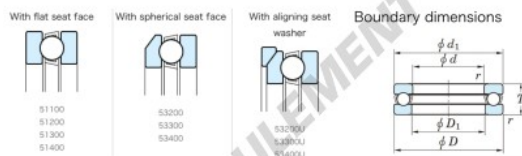

Butée à billes 53232U-JTEKT - 53232U-JTEKT

<https://www.123roulement.ch/roulement-palier/roulement-bille/butee/53232u-jtekt>

Tapered Ball Bearings - Single Direction

Bearing No.	Boundary dimensions (mm)				Basic load ratings (kN)		Fatigue load limit (kN)	Limiting speed (rpm) - II
	d	D	T	mm1	C ₀	C ₁₀		
53232U	160	225	61	1.5	279	718	23.4	810

CARACTÉRISTIQUES PRODUIT

Marque	JTEKT
N° Ean13	3616060804624
Diam. intérieur	160 mm
Diam. extérieur	225 mm
Epaisseur	61 mm
Vitesse limite	810 rpm
Charge dynamique	279 kN
Charge statique	718 kN
Conditionnement	1