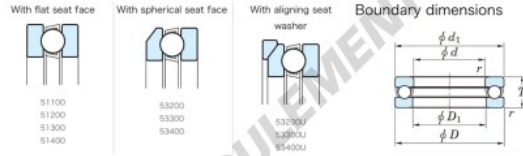

Butée à billes 53232U-JTEKT - 53232U-JTEKT

<https://www.123roulement.ch/roulement-palier/roulement-bille/butee/53232u-jtekt>

Thrust Ball Bearings - Single Direction

Bearing No.	Boundary dimensions (mm)				Basic load ratings (kN)		Fatigue load	Limiting
	d	D	T	mmf1	C ₀	C ₁₀	(kN)(kN)	speed (rpm)(-1) Din/ISO
53232U	160	225	61	1.5	279	718	23.4	810

CARACTÉRISTIQUES PRODUIT

Marque	JTEKT
N° Ean13	3616060804624
Diam. intérieur	160 mm
Diam. extérieur	225 mm
Epaisseur	61 mm
Vitesse limite	810 rpm
Charge dynamique	279 kN
Charge statique	718 kN
Conditionnement	1