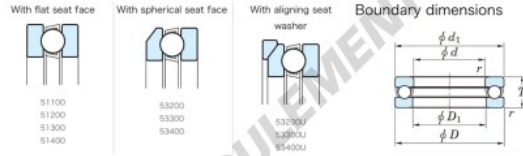

Butée à billes 53232U-JTEKT - 53232U-JTEKT

<https://www.123roulement.ch/roulement-palier/roulement-bille/butee/53232u-jtekt>

Tapered Ball Bearings - Single Direction

Bearing No.	Boundary dimensions (mm)				Basic load ratings (kN)		Fatigue load	Limiting
	d	D	T	mmf1	C ₀	C ₀₁	(kN)(rpm-1) Dinamik	
53232U	160	225	61	1.5	279	718	23.4	810

CARACTÉRISTIQUES PRODUIT

Marque	JTEKT
N° Ean13	3616060804624
Diam. intérieur	160 mm
Diam. extérieur	225 mm
Epaisseur	61 mm
Vitesse limite	810 rpm
Charge dynamique	279 kN
Charge statique	718 kN
Conditionnement	1