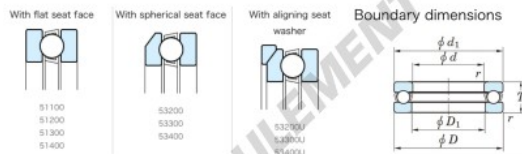

## Butée à billes 53232U-JTEKT - 53232U-JTEKT

<https://www.123roulement.ch/roulement-palier/roulement-bille/butee/53232u-jtekt>

Bearing No.	Boundary dimensions(mm)				Basic load ratings(kN)		Fatigue load limit(kN)	Limiting speed(rpm-1) Dynamic
	d	D	T	mmf1	C0	C0a		
53232U	160	225	61	1.5	279	718	23.4	810

### CARACTÉRISTIQUES PRODUIT

Marque	JTEKT
N° Ean13	3616060804624
Diam. intérieur	160 mm
Diam. extérieur	225 mm
Epaisseur	61 mm
Vitesse limite	810 rpm
Charge dynamique	279 kN
Charge statique	718 kN
Conditionnement	1