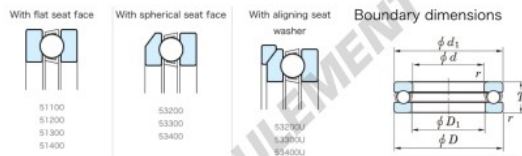

Butée à billes 53232U-JTEKT - 53232U-JTEKT

<https://www.123roulement.ch/roulement-palier/roulement-bille/butee/53232u-jtekt>

Tapered Ball Bearings - Single Direction

Bearing No.	Boundary dimensions(mm)				Basic load ratings(kN)		Fatigue load	Limiting
	d	D	T	mmf1	C ₀	C ₀₁	(kN)(rpm-1) Dinamik	
53232U	160	225	61	1.5	279	718	23.4	810

CARACTÉRISTIQUES PRODUIT

Marque	JTEKT
N° Ean13	3616060804624
Diam. intérieur	160 mm
Diam. extérieur	225 mm
Epaisseur	61 mm
Vitesse limite	810 rpm
Charge dynamique	279 kN
Charge statique	718 kN
Conditionnement	1