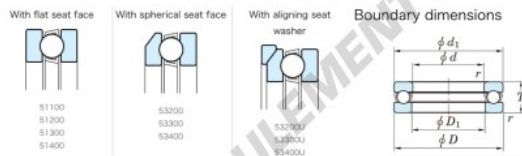

Butée à billes 53232U-JTEKT - 53232U-JTEKT

<https://www.123roulement.ch/roulement-palier/roulement-bille/butee/53232u-jtekt>

Tapered Ball Bearings - Single Direction

Bearing No.	Boundary dimensions(mm)				Basic load ratings(kN)		Fatigue load	Limiting
	d	D	T	mmf1	C ₀	C ₀₁	(kN)(rpm-1) Dinamik	speed(rpm-1) Statik
53232U	160	225	61	1.5	279	718	23.4	810

CARACTÉRISTIQUES PRODUIT

Marque	JTEKT
N° Ean13	3616060804624
Diam. intérieur	160 mm
Diam. extérieur	225 mm
Epaisseur	61 mm
Vitesse limite	810 rpm
Charge dynamique	279 kN
Charge statique	718 kN
Conditionnement	1