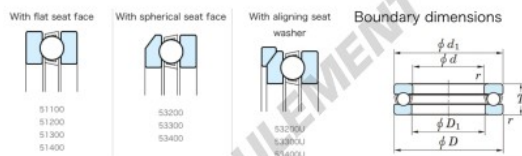

Butée à billes 53232U-JTEKT - 53232U-JTEKT

<https://www.123roulement.ch/roulement-palier/roulement-bille/butee/53232u-jtekt>

Tapered Ball Bearings - Single Direction

Bearing No.	Boundary dimensions(mm)				Basic load ratings(kN)		Fatigue load limit(kN)	Limiting speed(rpm-1) Dynamic
	d	D	T	mmf1	C0	C0a		
53232U	160	225	61	1.5	279	718	23.4	810

CARACTÉRISTIQUES PRODUIT

Marque	JTEKT
N° Ean13	3616060804624
Diam. intérieur	160 mm
Diam. extérieur	225 mm
Epaisseur	61 mm
Vitesse limite	810 rpm
Charge dynamique	279 kN
Charge statique	718 kN
Conditionnement	1