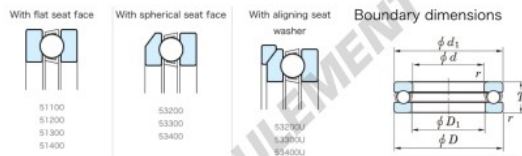

## Butée à billes 53232U-JTEKT - 53232U-JTEKT

<https://www.123roulement.ch/roulement-palier/roulement-bille/butee/53232u-jtekt>

Tapered Ball Bearings - Single Direction

Bearing No.	Boundary dimensions(mm)				Basic load ratings(kN)		Fatigue load limit(kN)	Limiting speed(rpm-1) Dynamic
	d	D	T	mm1	C <sub>0</sub>	C <sub>01</sub>		
53232U	160	225	61	1.5	279	718	23.4	810

## CARACTÉRISTIQUES PRODUIT

Marque	JTEKT
N° Ean13	3616060804624
Diam. intérieur	160 mm
Diam. extérieur	225 mm
Epaisseur	61 mm
Vitesse limite	810 rpm
Charge dynamique	279 kN
Charge statique	718 kN
Conditionnement	1