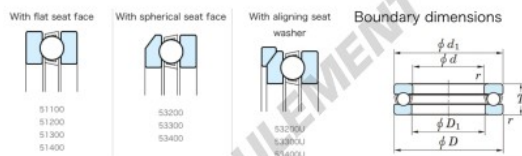

## Butée à billes 53232U-JTEKT - 53232U-JTEKT

<https://www.123roulement.ch/roulement-palier/roulement-bille/butee/53232u-jtekt>

Tapered Ball Bearings - Single Direction

Bearing No.	Boundary dimensions(mm)				Basic load ratings(kN)		Fatigue load limit(kN)	Limiting speed(rpm-1) Dynamic
	d	D	B	T	C <sub>0</sub>	C <sub>10</sub>	C <sub>10</sub>	
53232U	160	225	61	1.5	279	718	23.4	810

## CARACTÉRISTIQUES PRODUIT

Marque	JTEKT
N° Ean13	3616060804624
Diam. intérieur	160 mm
Diam. extérieur	225 mm
Epaisseur	61 mm
Vitesse limite	810 rpm
Charge dynamique	279 kN
Charge statique	718 kN
Conditionnement	1