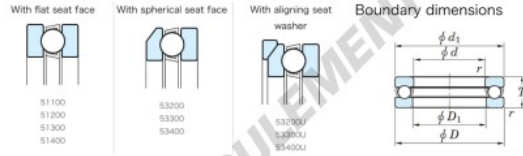

Butée à billes 53232U-JTEKT - 53232U-JTEKT

<https://www.123roulement.ch/roulement-palier/roulement-bille/butee/53232u-jtekt>

Bearing No.	Boundary dimensions (mm)				Basic load ratings (kN)		Fatigue load	Limiting
	d	D	T	mmf1	C ₀	C ₀₁	(kN)(kN)	speed (rpm)(-1) Din/Min
53232U	160	225	61	1.5	279	718	23.4	810

CARACTÉRISTIQUES PRODUIT

Marque	JTEKT
N° Ean13	3616060804624
Diam. intérieur	160 mm
Diam. extérieur	225 mm
Epaisseur	61 mm
Vitesse limite	810 rpm
Charge dynamique	279 kN
Charge statique	718 kN
Conditionnement	1