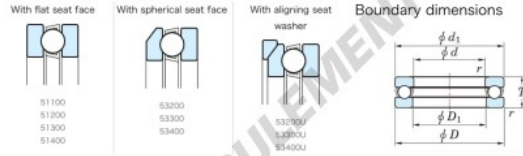

Butée à billes 53232U-JTEKT - 53232U-JTEKT

<https://www.123roulement.ch/roulement-palier/roulement-bille/butee/53232u-jtekt>

Bearing No.	Boundary dimensions (mm)				Basic load ratings (kN)		Fatigue load	Limiting
	d	D	T	mmf1	C0	C0a	(kN)(kN)	speed (rpm)(-1)
53232U	160	225	61	1.5	279	718	23.4	810

CARACTÉRISTIQUES PRODUIT

Marque	JTEKT
N° Ean13	3616060804624
Diam. intérieur	160 mm
Diam. extérieur	225 mm
Epaisseur	61 mm
Vitesse limite	810 rpm
Charge dynamique	279 kN
Charge statique	718 kN
Conditionnement	1