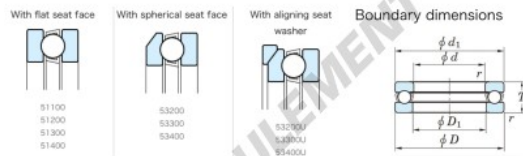

## Butée à billes 53232U-JTEKT - 53232U-JTEKT

<https://www.123roulement.ch/roulement-palier/roulement-bille/butee/53232u-jtekt>

Tapered Ball Bearings - Single Direction

Bearing No.	Boundary dimensions(mm)				Basic load ratings(kN)		Fatigue load limit(kN)	Limiting speed(rpm-1) Dynamic
	d	D	T	mmf1	C0	C10		
53232U	160	225	61	1.5	279	718	23.4	810

## CARACTÉRISTIQUES PRODUIT

Marque	JTEKT
N° Ean13	3616060804624
Diam. intérieur	160 mm
Diam. extérieur	225 mm
Epaisseur	61 mm
Vitesse limite	810 rpm
Charge dynamique	279 kN
Charge statique	718 kN
Conditionnement	1