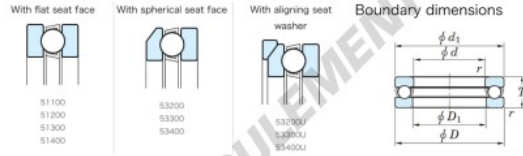

Butée à billes 53232U-JTEKT - 53232U-JTEKT

<https://www.123roulement.ch/roulement-palier/roulement-bille/butee/53232u-jtekt>

Thrust Ball Bearings - Single Direction

Bearing No.	Boundary dimensions(mm)				Basic load ratings(kN)		Fatigue load limit(kN)	Limiting speed(rpm-1) Dynamic
	d	D	T	mmf1	C0	C0a		
53232U	160	225	61	1.5	279	718	23.4	810

CARACTÉRISTIQUES PRODUIT

Marque	JTEKT
N° Ean13	3616060804624
Diam. intérieur	160 mm
Diam. extérieur	225 mm
Epaisseur	61 mm
Vitesse limite	810 rpm
Charge dynamique	279 kN
Charge statique	718 kN
Conditionnement	1