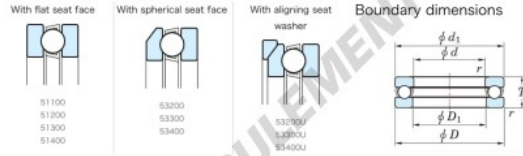

Butée à billes 53232U-JTEKT - 53232U-JTEKT

<https://www.123roulement.ch/roulement-palier/roulement-bille/butee/53232u-jtekt>

Tapered Ball Bearings - Single Direction

Bearing No.	Boundary dimensions(mm)				Basic load ratings(kN)		Fatigue load limit(kN)	Limiting speed(rpm-1) Dynamic
	d	D	T	mmf1	C0	C10		
53232U	160	225	61	1.5	279	718	23.4	810

CARACTÉRISTIQUES PRODUIT

Marque	JTEKT
N° Ean13	3616060804624
Diam. intérieur	160 mm
Diam. extérieur	225 mm
Epaisseur	61 mm
Vitesse limite	810 rpm
Charge dynamique	279 kN
Charge statique	718 kN
Conditionnement	1