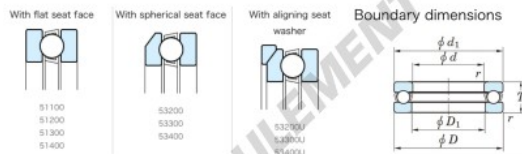

Butée à billes 53232U-JTEKT - 53232U-JTEKT

<https://www.123roulement.ch/roulement-palier/roulement-bille/butee/53232u-jtekt>

Tapered Ball Bearings - Single Direction

Bearing No.	Boundary dimensions(mm)				Basic load ratings(kN)		Fatigue load limit(kN)	Limiting speed(rpm-1) Dynamic
	d	D	T	mmf1	C0	C0a		
53232U	160	225	61	1.5	279	718	23.4	810

CARACTÉRISTIQUES PRODUIT

Marque	JTEKT
N° Ean13	3616060804624
Diam. intérieur	160 mm
Diam. extérieur	225 mm
Epaisseur	61 mm
Vitesse limite	810 rpm
Charge dynamique	279 kN
Charge statique	718 kN
Conditionnement	1