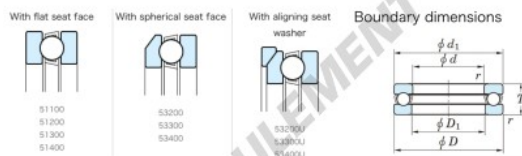

Butée à billes 53232U-JTEKT - 53232U-JTEKT

<https://www.123roulement.ch/roulement-palier/roulement-bille/butee/53232u-jtekt>

Tapered Ball Bearings - Single Direction

Bearing No.	Boundary dimensions(mm)				Basic load ratings(kN)		Fatigue load limit(kN)	Limiting speed(rpm-1) Dynamic
	d	D	T	mm1	C ₀	C ₁₀		
53232U	160	225	61	1.5	279	718	23.4	810

CARACTÉRISTIQUES PRODUIT

Marque	JTEKT
N° Ean13	3616060804624
Diam. intérieur	160 mm
Diam. extérieur	225 mm
Epaisseur	61 mm
Vitesse limite	810 rpm
Charge dynamique	279 kN
Charge statique	718 kN
Conditionnement	1