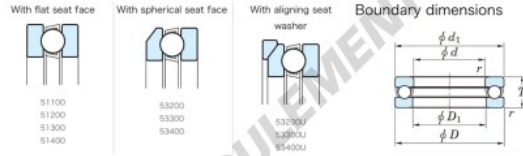

Butée à billes 53232U-JTEKT - 53232U-JTEKT

<https://www.123roulement.ch/roulement-palier/roulement-bille/butee/53232u-jtekt>

Tapered Ball Bearings - Single Direction

Bearing No.	Boundary dimensions(mm)				Basic load ratings(kN)		Fatigue load limit(kN)	Limiting speed(rpm-1) Dynamic
	d	D	T	mmf1	C0	C0a	20°C	
53232U	160	225	61	1.5	279	718	23.4	810

CARACTÉRISTIQUES PRODUIT

Marque	JTEKT
N° Ean13	3616060804624
Diam. intérieur	160 mm
Diam. extérieur	225 mm
Epaisseur	61 mm
Vitesse limite	810 rpm
Charge dynamique	279 kN
Charge statique	718 kN
Conditionnement	1