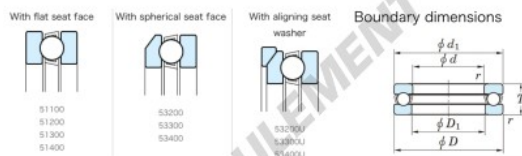

Butée à billes 53232U-JTEKT - 53232U-JTEKT

<https://www.123roulement.ch/roulement-palier/roulement-bille/butee/53232u-jtekt>

Tapered Ball Bearings - Single Direction

Bearing No.	Boundary dimensions(mm)				Basic load ratings(kN)		Fatigue load limit(kN)	Limiting speed(rpm-1) Dynamic
	d	D	T	mmB	C ₀	C ₁₀		
53232U	160	225	61	1.5	279	718	23.4	810

CARACTÉRISTIQUES PRODUIT

Marque	JTEKT
N° Ean13	3616060804624
Diam. intérieur	160 mm
Diam. extérieur	225 mm
Epaisseur	61 mm
Vitesse limite	810 rpm
Charge dynamique	279 kN
Charge statique	718 kN
Conditionnement	1