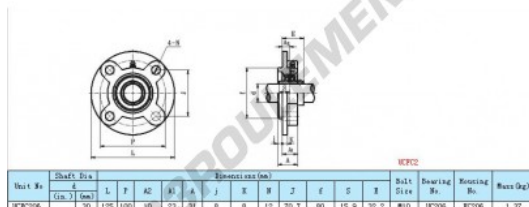

Palier - 4 fixations UCFC206-INOX - SUCFC206

<https://www.123roulement.ch/roulement-palier/paliers/palier-fonte-4/sucfc206>

CARACTÉRISTIQUES PRODUIT

Marque	GEN
Diamètre de l'arbre	30 mm
Nb de fixation	4
Serrage	-
Entraxe de fixation	70.7 mm
Matière	-
Poids	1294 g
Charge dynamique	18600 kN
Charge statique	10800 kN
Conditionnement	-