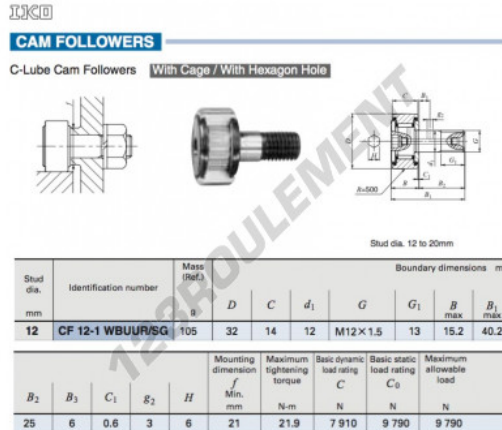

## Galet de came avec axe CF12-1-WBUUR-SG-IKO - CF12-1-WB-UU-R-SG-IKO

<https://www.123roulement.ch/roulement-palier/roulement-bille/galet-came-axe/cf12-1-wb-uu-r-sg-iko>

### CARACTÉRISTIQUES PRODUIT

Marque	IKO
N° Ean13	3663952443317
Diam. intérieur	12 mm
Diam. extérieur	32 mm
Épaisseur	14 mm
Poids	105 g
Conditionnement	1

[contact@123roulement.ch](mailto:contact@123roulement.ch)