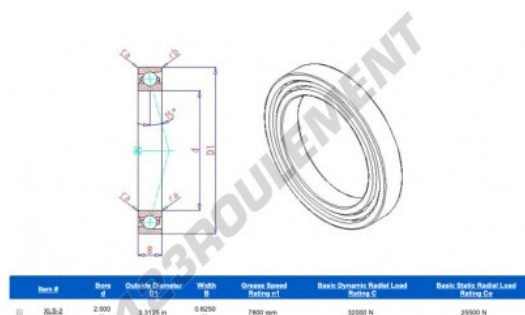

Roulement à bille simple rangée XLS2 - XLJ-2

<https://www.123roulement.ch/roulement-palier/roulement-bille/simple-rangee/xlj-2>

CARACTÉRISTIQUES PRODUIT

Marque	GEN
Diam. intérieur	50.8 mm
Diam. intérieur	2" inch
Diam. extérieur	84.138 mm
Diam. extérieur	3 5/16" inch
Epaisseur	15.875 mm
Epaisseur	5/8" inch
Vitesse limite	7800 rpm
Poids	316 g
Charge dynamique	32 kN
Charge statique	25.5 kN
Conditionnement	1