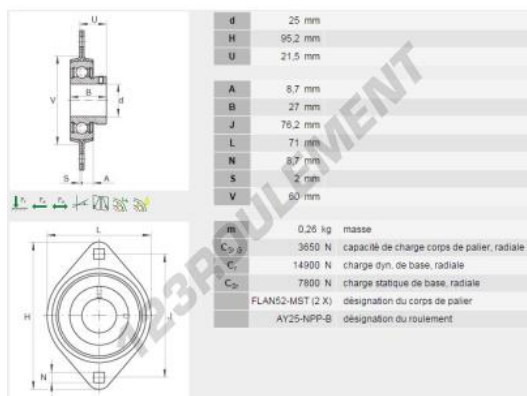

Palier - 2 fixations RATY25-XL-INA - RATY25-XL-INA

<https://www.123roulement.ch/roulement-palier/paliers/palier-fonte-2/raty25-xl-ina>

CARACTÉRISTIQUES PRODUIT

Marque	INA
N° Ean13	4012802797114
Diamètre de l'arbre	25 mm
Diamètre de l'arbre	0.984" inch
Nb de fixation	2
Serrage	Bague de blocage excentrique
Entraxe de fixation	76.2 mm
Entraxe de fixation	3" inch
Matière	TOLE
Poids	250 g
Conditionnement	-
Norme	Sans norme