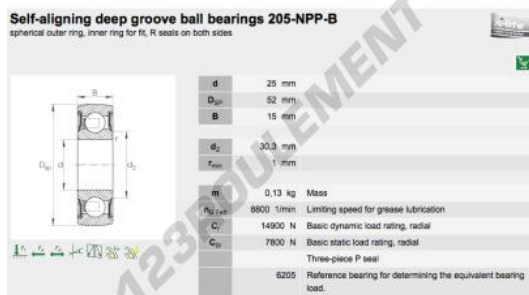

## Accessoire de palier 205-XL-NPP-B-INA - 205-XL-NPP-B-INA

<https://www.123roulement.ch/roulement-palier/paliers/accessoires/205-xl-npp-b-ina>

### CARACTÉRISTIQUES PRODUIT

Marque	INA
N° Ean13	4012802783124
Diam. intérieur	25 mm
Diam. extérieur	52 mm
Epaisseur	15 mm
Poids	128 g
Charge dynamique	14.9 kN
Charge statique	7.8 kN
Conditionnement	2
Norme	Sans norme