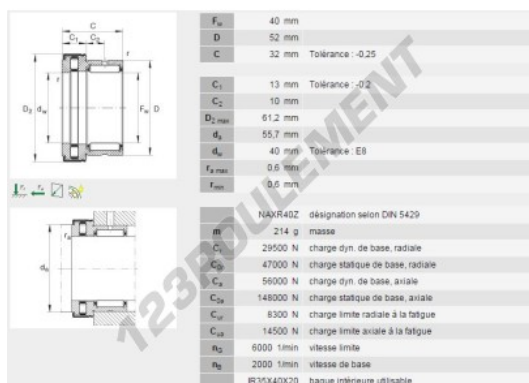

Roulement à aiguilles NKXR40-Z-XL-INA - NKXR40-Z-XL-INA

<https://www.123roulement.ch/roulement-palier/roulement-aiguilles/aiguilles/nkxr40-z-xl-ina>

CARACTÉRISTIQUES PRODUIT

Marque	INA
N° Ean13	4012802736267
Diam. intérieur	40 mm
Diam. extérieur	52 mm
Épaisseur	32 mm
Poids	215 g
Conditionnement	1
Norme	Sans norme