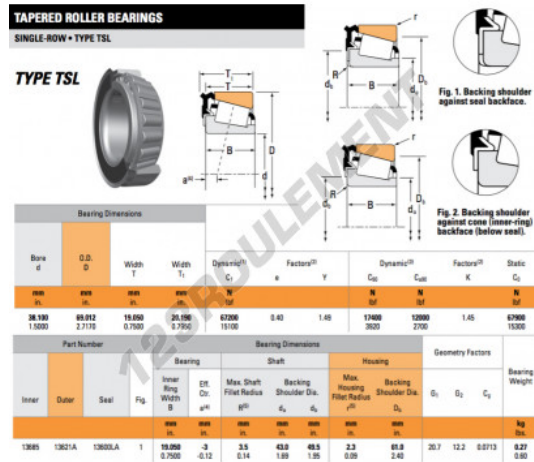

Roulement conique

13685-13621A-13600LA-TIMKEN - 13600LA-13685-13621A-TIMKEN

<https://www.123roulement.ch/roulement-palier/roulement-rouleaux/conique/13600la-13685-13621a-timken>

CARACTÉRISTIQUES PRODUIT

Marque	TIMKEN
N° Ean13	3663952355542
Diam. intérieur	38.1 mm
Diam. extérieur	69.012 mm
Épaisseur	20.19 mm
Conditionnement	1