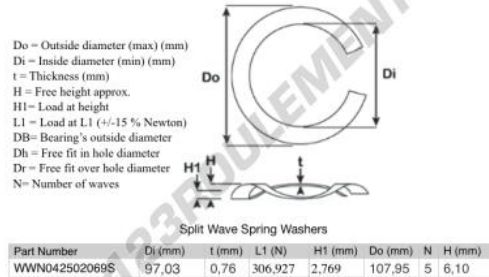

Rondelle ondulée fendue

SWSW-107.950-97.030-0.760-5-SS - SWSW-107.950-97.030-0.760-5-SS

<https://www.123roulement.ch/accessoire/rondelle/rondelle-ondulee-fendue/sws-107.950-97.030-0.760-5-ss>

CARACTÉRISTIQUES PRODUIT

Marque	GEN
Diam. intérieur	97.03 mm
Diam. intérieur	3.82" inch
Epaisseur	0.76 mm
Epaisseur	0.03" inch
Matière	INOX
Conditionnement	1
Charge à L1	306.927 N
Charge en hauteur	2.769
Diamètre extérieur (max)	107.95 mm
Diamètre extérieur (max)	4 1/4" inch
Nombre d'ondes	5
Norme	Sans norme