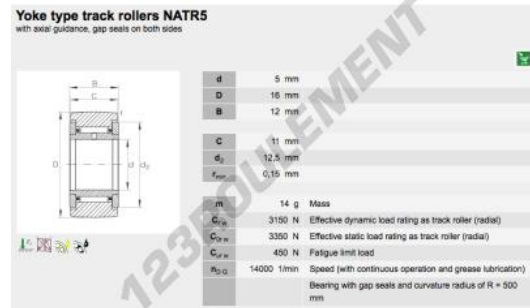

Galet de roulement NATR5-PP-A-INA - NATR5-PP-A-INA

<https://www.123roulement.ch/roulement-palier/roulement-rouleaux/galet-roulement/natr5-pp-a-ina>

CARACTÉRISTIQUES PRODUIT

Marque	INA
N° Ean13	4012802434989
Diam. intérieur	5 mm
Diam. intérieur	0.197" inch
Diam. extérieur	16 mm
Diam. extérieur	0.63" inch
Epaisseur	11 mm
Epaisseur	0.433" inch
Vitesse limite	6000 rpm
Poids	14.14 g
Charge dynamique	3.2 kN
Charge statique	3.45 kN
Norme	Sans norme