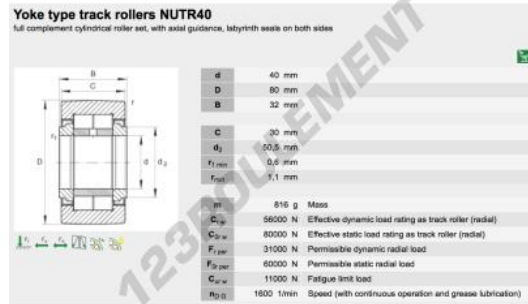

Galet de roulement NUTR40-A-INA - NUTR40-A-INA

<https://www.123roulement.ch/roulement-palier/roulement-rouleaux/galet-roulement/nutr40-a-ina>

CARACTÉRISTIQUES PRODUIT

Marque	INA
N° Ean13	4012802646078
Diam. intérieur	40 mm
Diam. extérieur	80 mm
Epaisseur	32 mm
Poids	838 g
Charge dynamique	57 kN
Charge statique	80 kN
Conditionnement	-
Norme	-