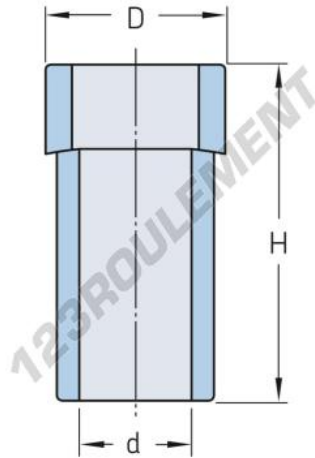

### CARACTÉRISTIQUES PRODUIT

Marque	SKF
N° Ean13	7316576074592
Poids	325 g
Conditionnement	-

[contact@123roulement.ch](mailto:contact@123roulement.ch)

+33 359 36 04 90

CRT4 de Lesquin 60 Rue Du Haut De Sainghin 59273 Fretin FRANCE