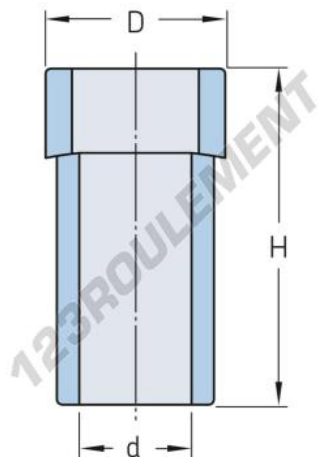

Montage - démontage SMSW30-ASTR-SKF - SMSW30-ASTR-SKF

<https://www.123roulement.ch/accessoire/outillage/montage-demontage/smsw30-astr-skf>

CARACTÉRISTIQUES PRODUIT

Marque	SKF
N° Ean13	7316576074622
Poids	600 g
Conditionnement	-