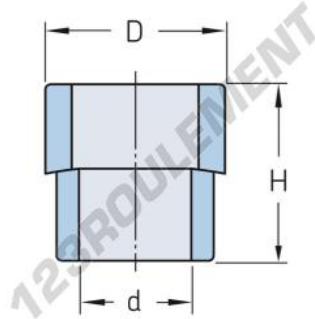

Montage - démontage SMSW36LPAST-SKF - SMSW36LPAST-SKF

<https://www.123roulement.ch/accessoire/outillage/montage-demontage/smsw36lpast-skf>

CARACTÉRISTIQUES PRODUIT

Marque	SKF
N° Ean13	7316577414380
Poids	470 g
Conditionnement	1