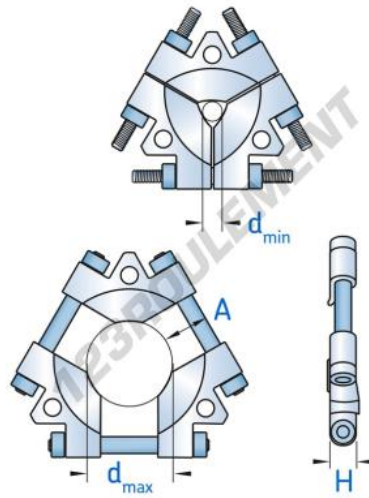

## Montage - démontage TMMS160-SKF - TMMS160-SKF

<https://www.123roulement.ch/accessoire/outillage/montage-demontage/tmms160-skf>

### CARACTÉRISTIQUES PRODUIT

Marque	SKF
N° Ean13	7316571908731
Poids	6800 g
Conditionnement	1

[contact@123roulement.ch](mailto:contact@123roulement.ch)

+33 359 36 04 90

CRT4 de Lesquin 60 Rue Du Haut De Sainghin 59273 Fretin FRANCE