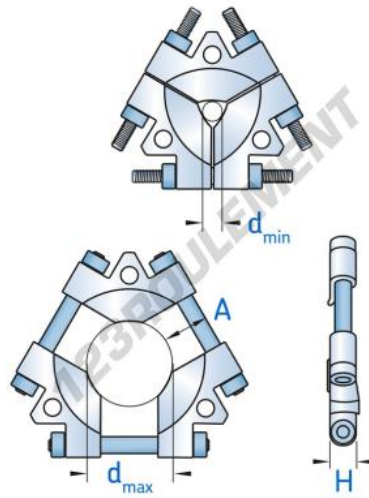

Montage - démontage TMMS160-SKF - TMMS160-SKF

<https://www.123roulement.ch/accessoire/outillage/montage-demontage/tmms160-skf>

CARACTÉRISTIQUES PRODUIT

Marque	SKF
N° Ean13	7316571908731
Poids	6800 g
Conditionnement	1