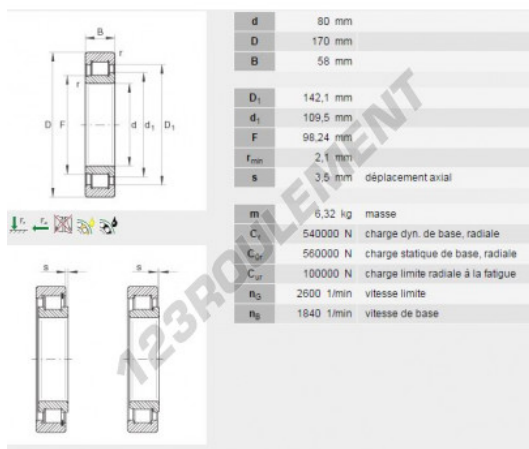

### CARACTÉRISTIQUES PRODUIT

Marque	INA
N° Ean13	3663952137179
Diam. intérieur	80 mm
Diam. intérieur	3.15" inch
Diam. extérieur	170 mm
Diam. extérieur	6.693" inch
Epaisseur	58 mm
Epaisseur	2.283" inch
Conditionnement	1