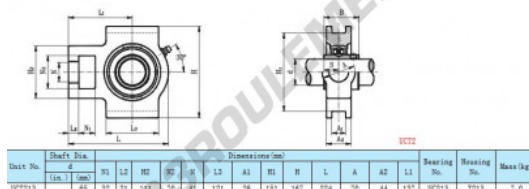

Palier - 1 fixation UCT213 - UCT213

<https://www.123roulement.ch/roulement-palier/paliers/palier-fonte-1/uct213>

CARACTÉRISTIQUES PRODUIT

Marque	GEN
Diamètre de l'arbre	65 mm
Nb de fixation	1
Serrage	Vis de blocage
Matière	fonte
Charge dynamique	54700 kN
Charge statique	38000 kN
Conditionnement	1