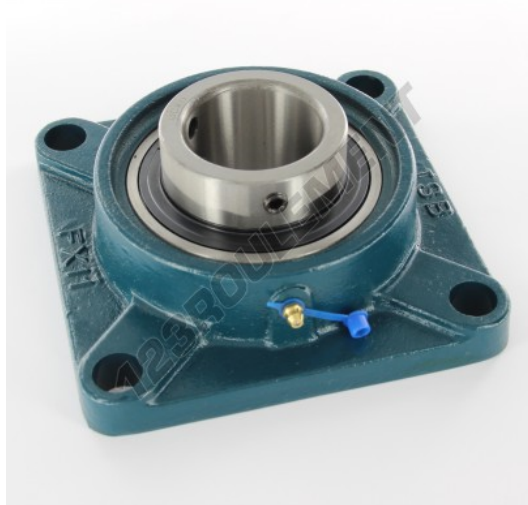

## Palier - 4 fixations UCFX11 - UCFX11

<https://www.123roulement.ch/roulement-palier/paliers/palier-fonte-4/ucfx11>

### CARACTÉRISTIQUES PRODUIT

Marque	GEN
Diamètre de l'arbre	55 mm
Nb de fixation	4
Serrage	vis de blocage
Entraxe de fixation	143 mm
Matière	fonte
Poids	4173 g
Charge dynamique	49900 kN
Charge statique	34200 kN
Conditionnement	1
Norme	Sans norme