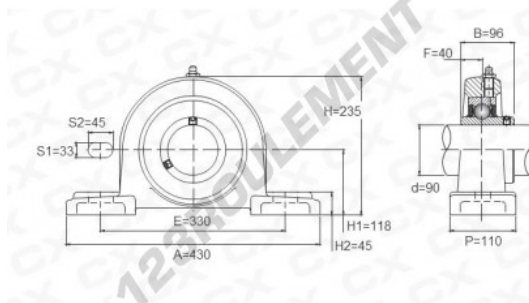

Palier - 2 fixations UCP318 - UCP318

<https://www.123roulement.ch/roulement-palier/paliers/palier-fonte-2/ucp318>

CARACTÉRISTIQUES PRODUIT

Marque	GEN
Diamètre de l'arbre	90 mm
Nb de fixation	2
Serrage	vis de blocage
Entraxe de fixation	330 mm
Matière	fonte
Poids	25100 g
Charge dynamique	136000 kN
Charge statique	102000 kN
Conditionnement	1
Norme	Sans norme