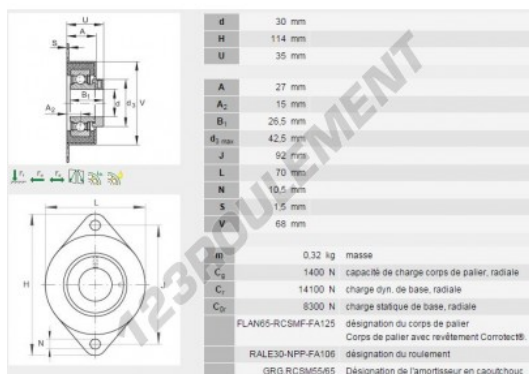

## Palier - 2 fixations RCSMF30-INA - RCSMF30-INA

<https://www.123roulement.ch/roulement-palier/paliers/palier-fonte-2/rcsmf30-ina>

### CARACTÉRISTIQUES PRODUIT

Marque	INA
N° Ean13	4012802793901
Diamètre de l'arbre	30 mm
Nb de fixation	2
Serrage	Bague de blocage excentrique
Entraxe de fixation	92 mm
Matière	TOLE
Poids	335 g
Charge dynamique	13200 kN
Charge statique	8300 kN
Conditionnement	1