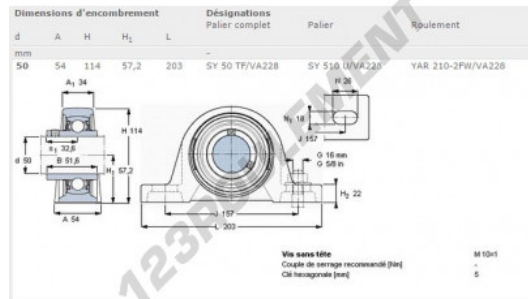

## Palier - 2 fixations SY50-TF-VA-228-SKF - SY50-TF-VA-228-SKF

<https://www.123roulement.ch/roulement-palier/paliers/palier-fonte-2/sy50-tf-va-228-skf>

## CARACTÉRISTIQUES PRODUIT

Marque	SKF
N° Ean13	7316571382395
Diamètre de l'arbre	50 mm
Nb de fixation	2
Serrage	-
Entraxe de fixation	157 mm
Matière	-
Poids	2650 g
Conditionnement	-

[contact@123roulement.ch](mailto:contact@123roulement.ch)